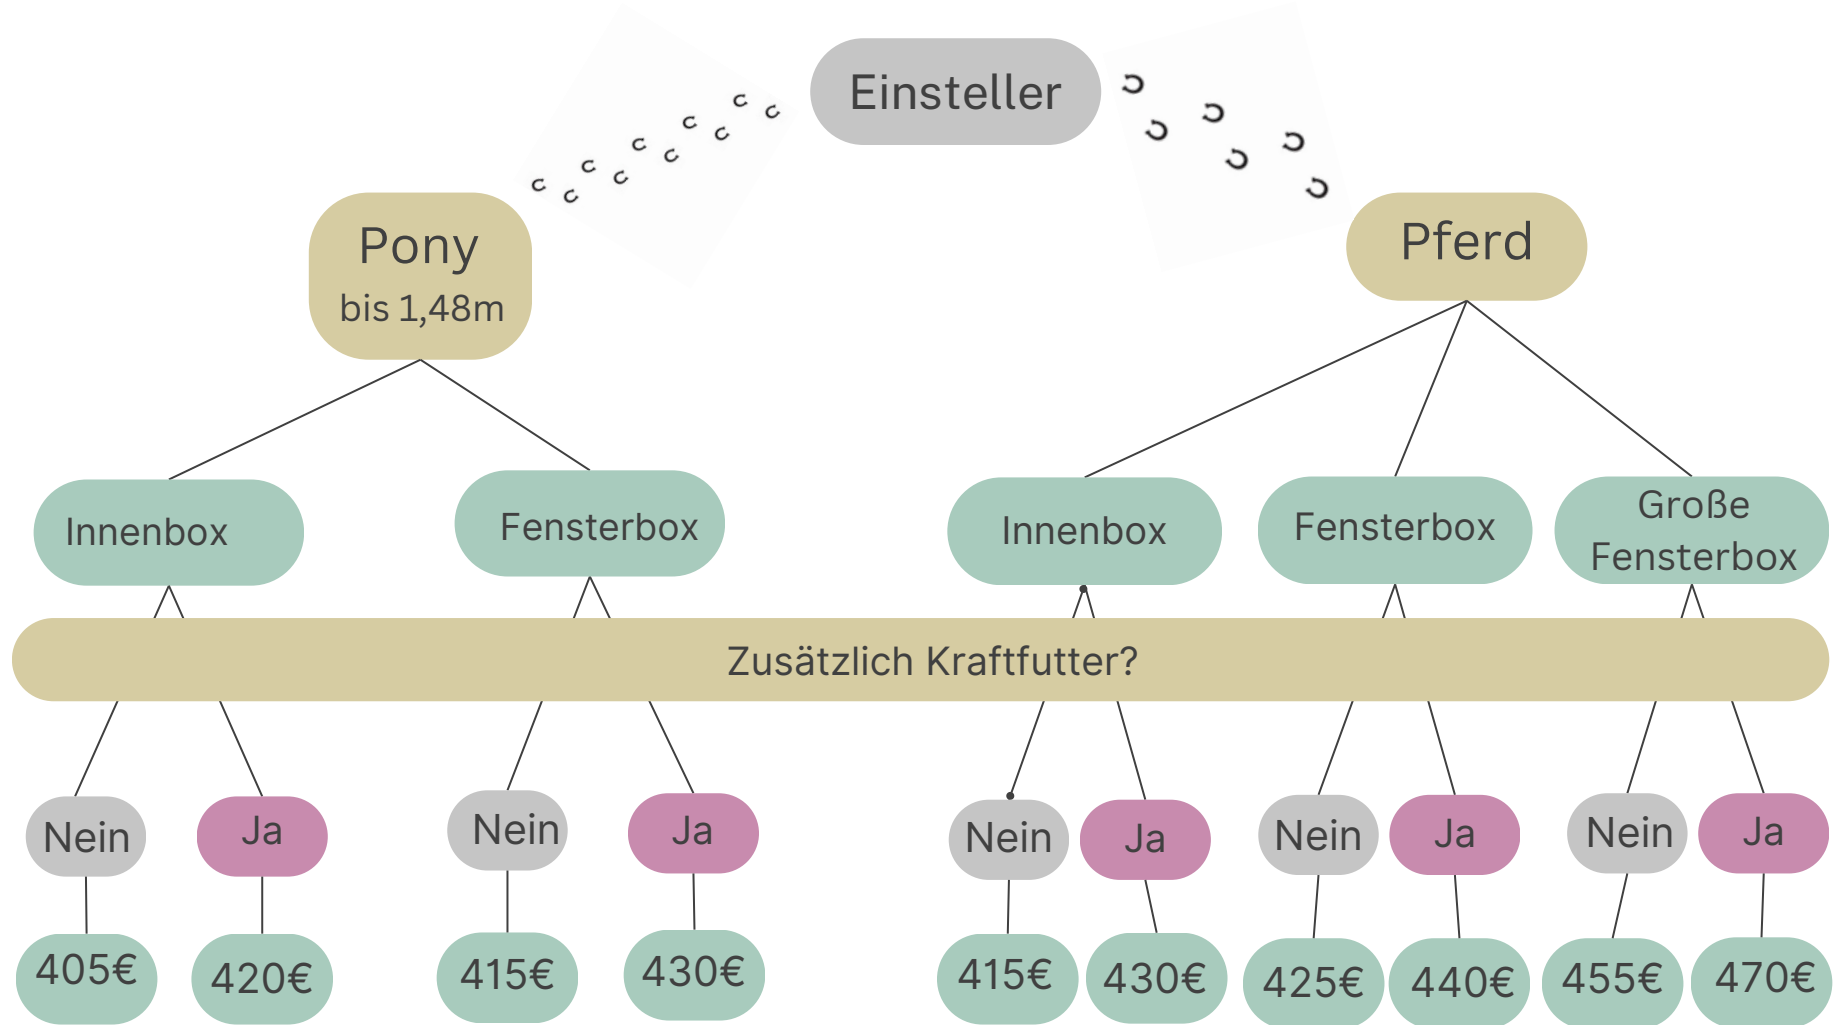

Boxenmiete: Staffelung

Beinhaltet 1kg Kraftfutter und 0,5kg Hafer am Tag, weiterer Bedarf wird individuell berechnet

Glockenservice: +20€

Späne: +40€

Meine Boxenmiete: €